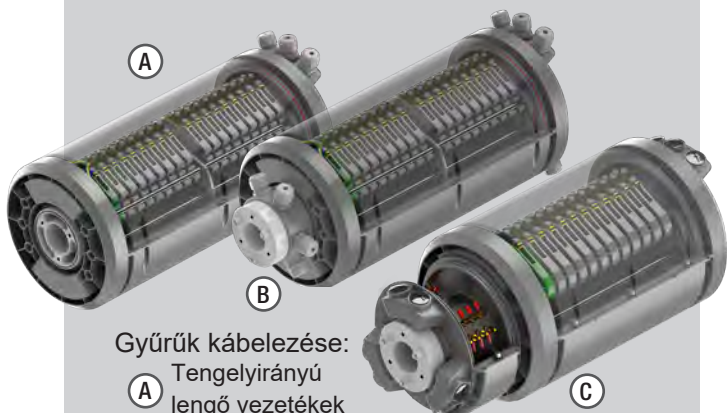

Felépítés & Design/kialakítás

E-USR/P

- Külső átmérő 220 mm
- Szabad belső furat 42mm
- Hosszméret az összeállítástól függően
- Oldalsó nyitás a teljes hozzáféréshez
- Szabványos tengelyagy a rögzítéshez (opció M48x1.5 és sorkapcsok)
- Rögzítő csavarok a fedél zárásához
- Feszültség: 690V
- IP védelem: IP51

Standard összeállítás:

6|12|18|24|30|36 pólus „A típus” *

Kérésre más összeállítás is elérhető

Gyűrűk kábelezése:

- (A) Tengelyirányú lengő vezetékek
- (B) Sugárirányú lengő vezetékek
- (C) Sorkapcsok

*9A - áramerősség forgás mellett $T=30^{\circ}\text{C}$, S1

CE-50/S

- Külső átmérő 180mm
- Hossz az összeállítástól függően
- Oldalsó nyitás a teljes hozzáféréshez
- Szabványos karima+agy rögzítéshez
- Rögzítő csavarok a fedél zárásához
- Integrált légforgócsatlakozó méret 1/4"
- Alaptestbe integrált forgásgátló rudak
- Feszültség: 400V
- IP védelem: IP54

Standard összeállítás:

18|22|26|30 pólus „11 típus” *

Kérésre más összeállítás is elérhető